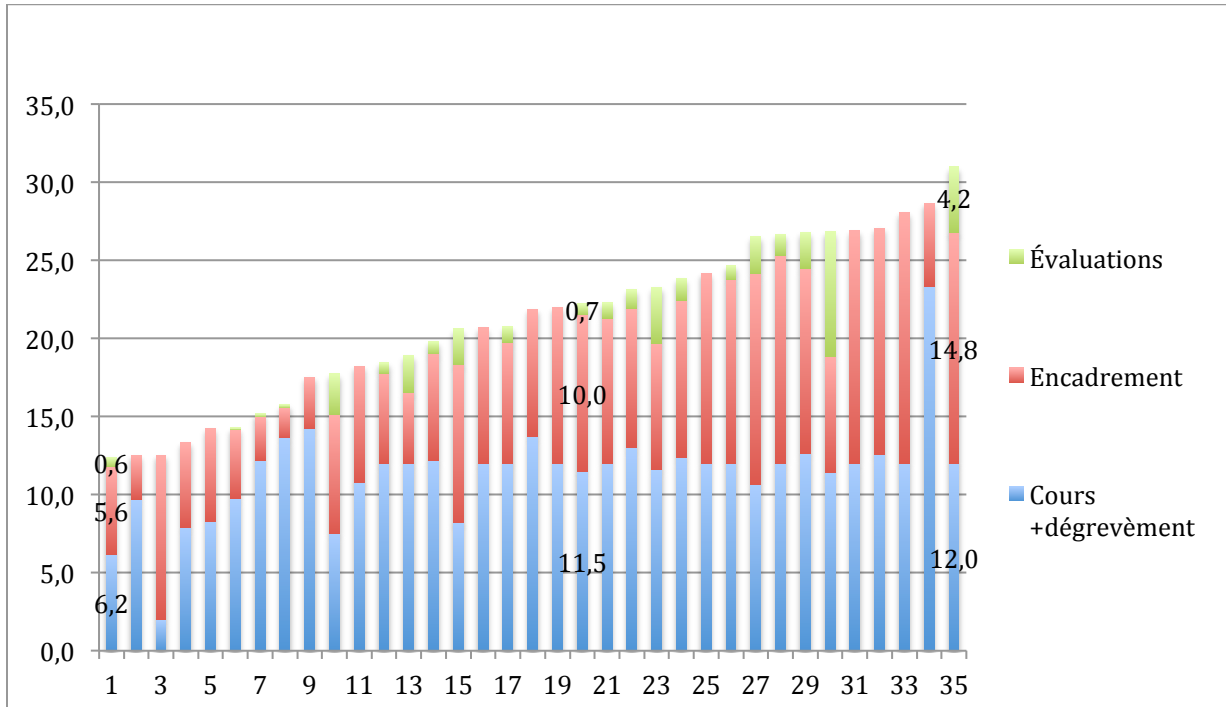

Charge moyenne d'enseignement par unité (en crédits)

Graphique 1 : Charge moyenne d'enseignement en crédits par professeur SGPUM à temps plein pour les 35 unités qui ont fourni des données factuelles (20 de la FAS {n=483}, 6 de la Faculté de Médecine {n=103}, et 9 des autres Facultés {n=214}, soit au total des données concernant 800 professeurs).